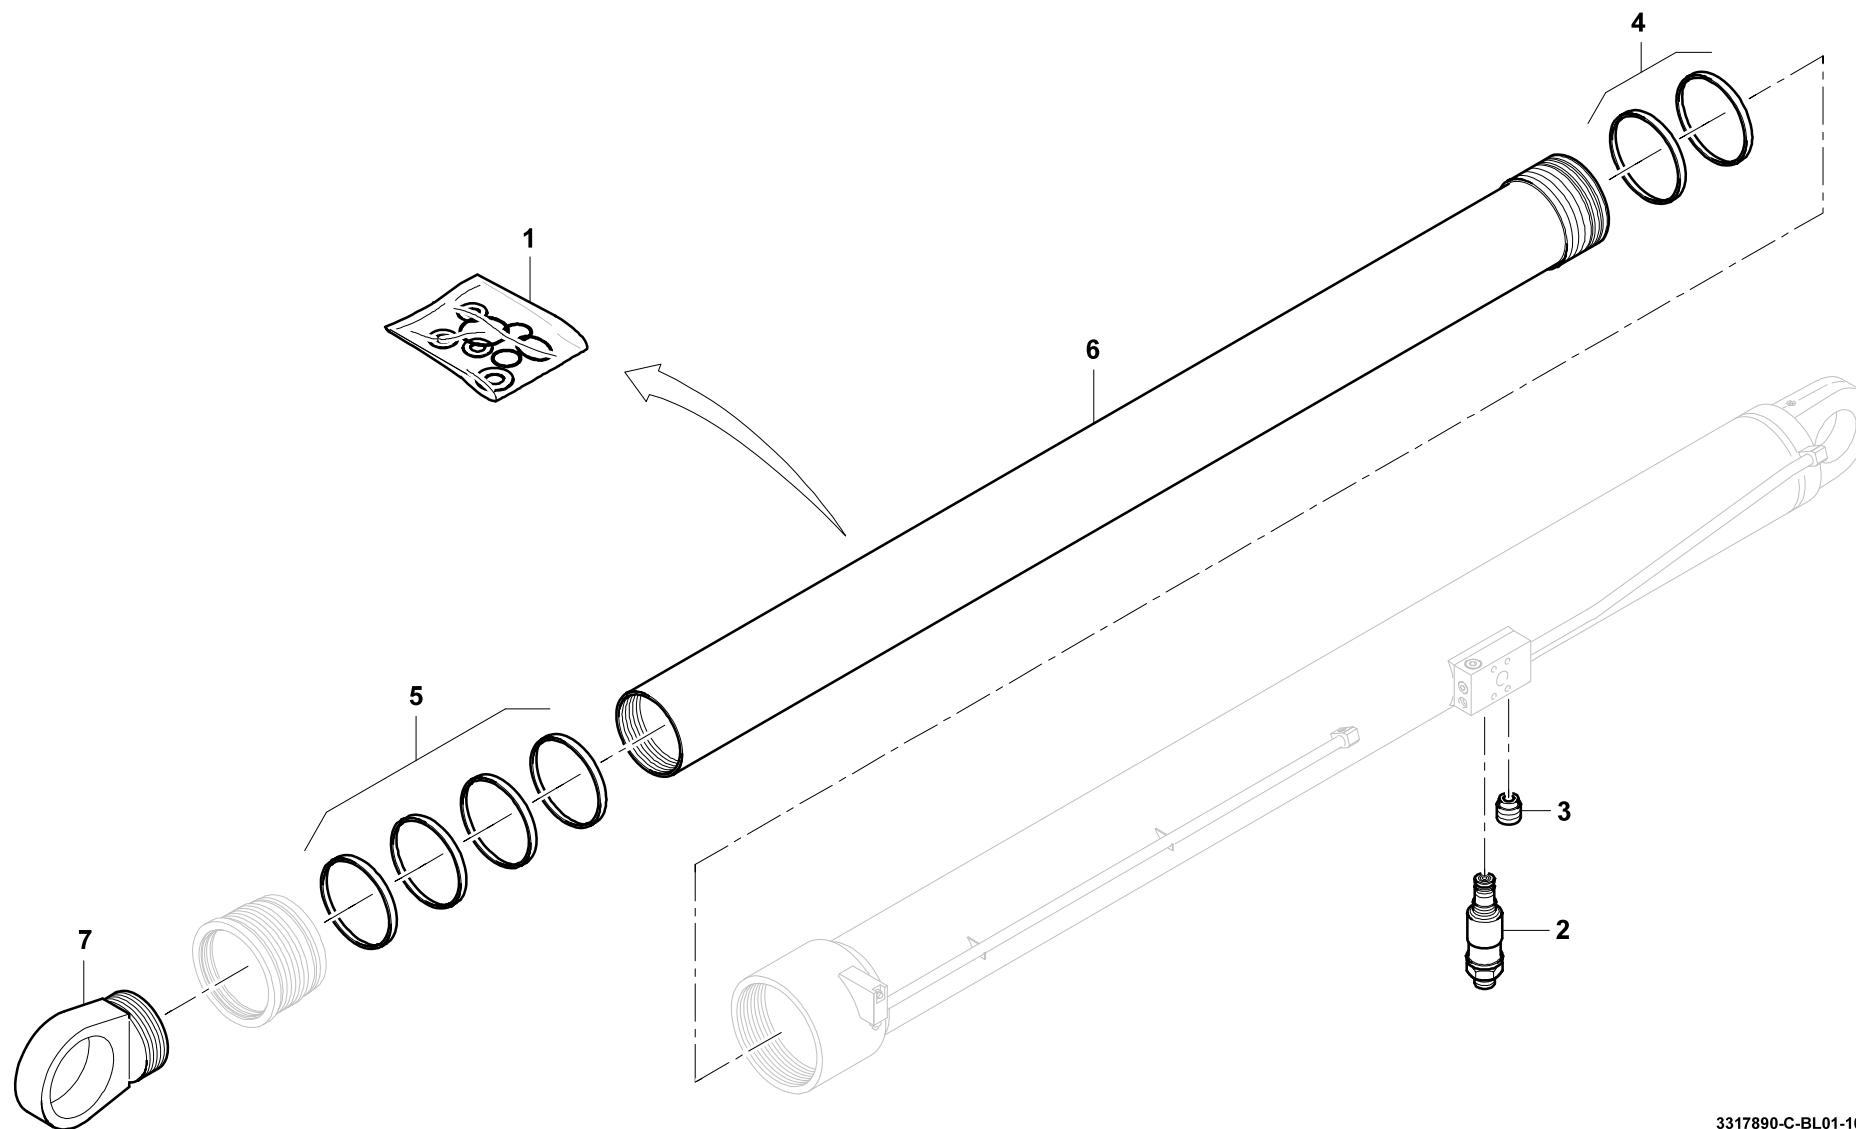

GROVE

WIPPZYLINDER

LUFFING CYLINDER

BILDTADEL
PICTORIAL DISPLAY

GMK4080-3

10.19

3317890-ETL C

1/1

3317890-C-BL01-1019-0000